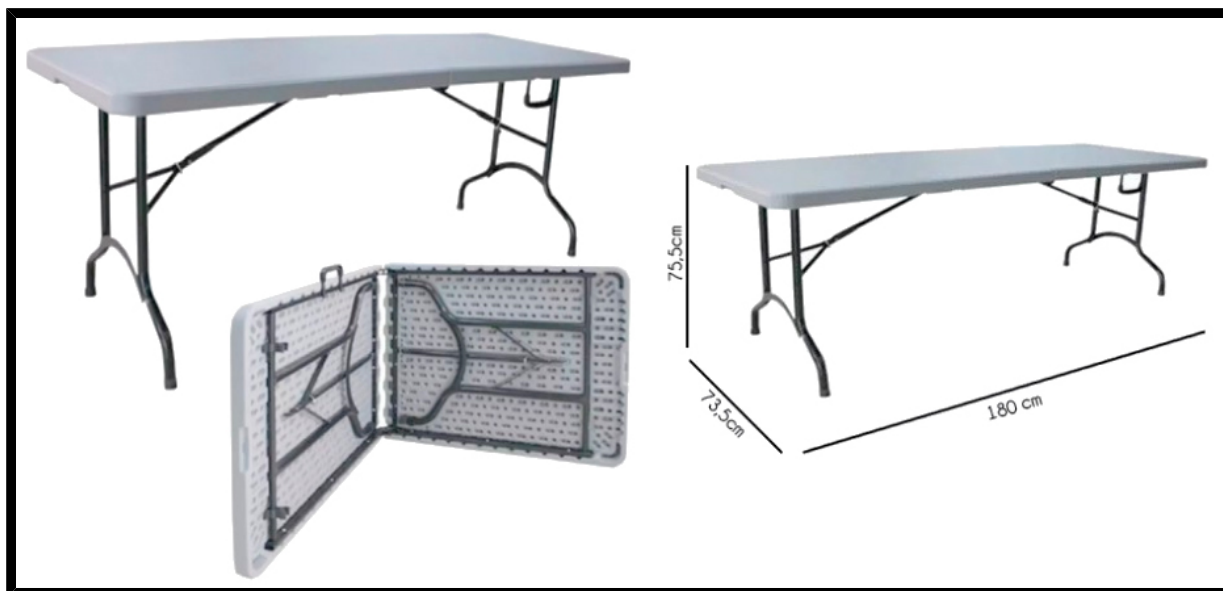

## MESA PLEGABLE 180 cm COLOR BLANCO

La Mesa plegable tipo maleta es la mejor opción para compartir con sus amigos. Es transportable y es perfecta para usarla al aire libre como también en interiores. Se puede usar a la intemperie por su cubierta plástica de alta resistencia, soporta el sol y el agua sin problemas.

### **CARACTERÍSTICAS:**

- Mesa con cubierta de plástico de alta resistencia
- Marca Klimber
- Ancho 75 cm
- Alto 74 cm
- Largo 180 cm
- Plegada 90cm
- Peso 14 kg
- Material Polietileno
- Color Blanco Tipo Maleta